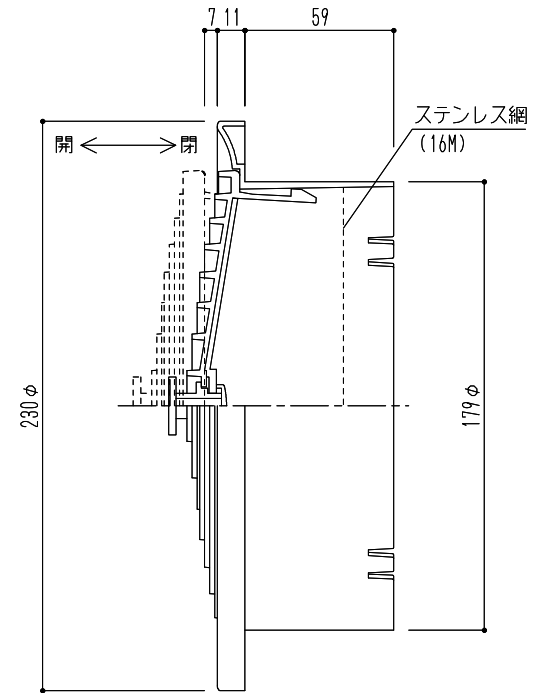

標準(網なし)

網付

商品記号	仕様	材質	適用パイプ	色	換気有効面積
SRM-180(標準)	-	樹脂	LP-180特 (181×188)	シルバーホワイト	137cm ²
SRM-180(網付)	ステンレス網付(16メッシュ)				